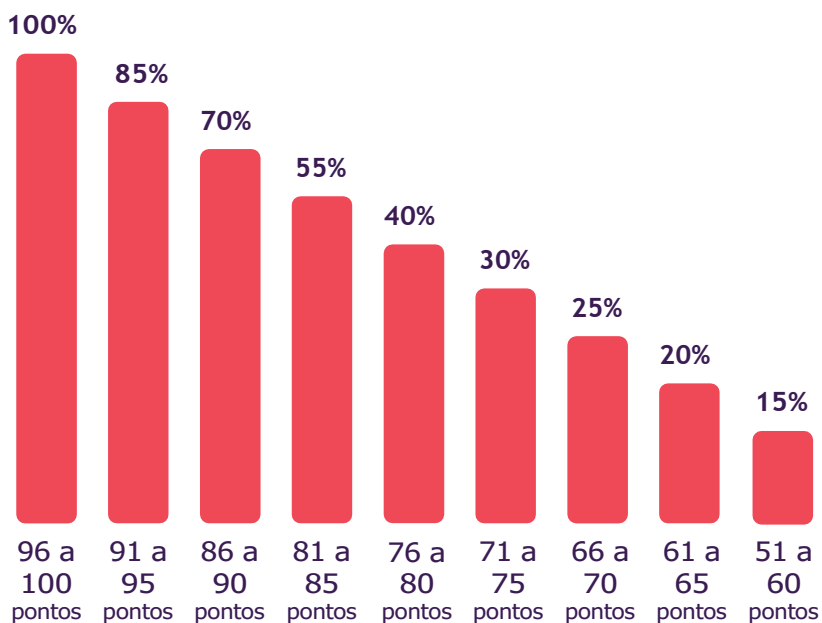

Nota dos Testes

Peso 7 para a
Nota da Redação

$$NP = NT + (NR \times 7)$$

A Nota da Prova (NP) será calculada de acordo com a fórmula abaixo:

Assim, as notas finais vão de 1 a 100 pontos, que serão utilizadas para adequá-las às respectivas faixas de bolsa no curso pretendido.